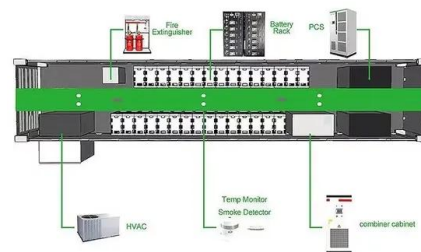

Gobel Power BMS · syssi esphome-seplos-bms · Discussion #58

Hi, Thank you for the great projects you are creating. Would you consider implementing the same project for the Gobel Power RN150 BMS. I can test and help if needed.