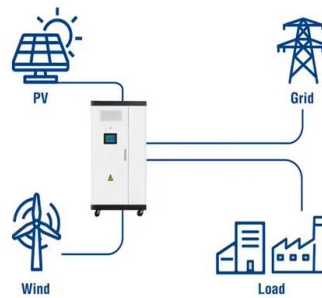

ARMADI PER FOTOVOLTAICO

Cerchi armadi copri inverter oppure armadi copri batterie? Sei nel posto giusto! In questa categoria li troverai di tantissime misure, colori e varianti. Siamo i diretti produttori di armadi per impianti fotovoltaici con accumulo e li realizziamo sia ...

Utility-Scale ESS solutions

Contact Us

For catalog requests, pricing, or partnerships, please visit:
<https://www.fundacja64.pl>