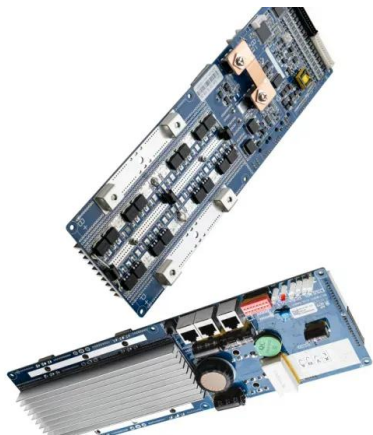

Armoire batterie solaire Sudan

Armoire de protection batterie 12U

L'armoire de batterie Pylontech 12U a été conçue pour accueillir des modules de batterie au lithium maison montés sur des racks pour le câblage. C'est un armoire idéal pour stocker vos batteries contre les poussières, éviter la risque de dommages et protéger vos objets et même vous et toute la famille en personne.

Grande Armoire avec MultiPlus 48/10000

Votre armoire déjà équipée de 8 batteries 48v 50ah Pylontech et MultiPlus-II 48/10000, avec système de monitoring Cerbo-S GX intégré pour le contrôle des données. Protections et câbles inclus.