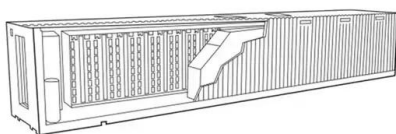

L'armoire de batterie Pylontech 12U a été conçue pour accueillir des modules de batterie au lithium maison montés sur des racks pour le câblage. C'est un ...

Armoire rack 16U batteries Pylontech

L'armoire 16U pour batterie lithium Pylontech est spécialement conçue pour répondre aux besoins de stockage d'énergie avancés. Cette armoire robuste et fonctionnelle offre un espace dédié à l'installation de batteries Pylontech pour optimiser la gestion de l'énergie solaire et des systèmes de stockage.

Armoire pour 4 batteries Pylontech

L'armoire batteries Pylontech 09U est une solution de stockage et d'abri sécurisée et durable pour les modules de batteries Pylontech des séries US2000C, US3000C, UP2500.. Elle est idéale pour une variété d'applications, notamment les systèmes de stockage d'énergie solaire, les systèmes d'alimentation sans interruption (UPS) et les