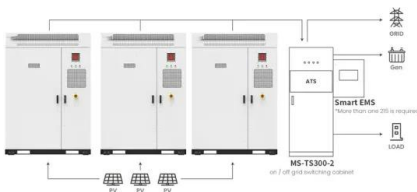

Application scenarios of energy storage battery products

Statie portabila iHunt Power Energy BackUp

Statia portabila iHunt Power Energy BackUp redefineste accesul la energie in conditii variate de mediu, oferind o solutie de alimentare fiabila si eficienta. Cu o capacitate de stocare ...