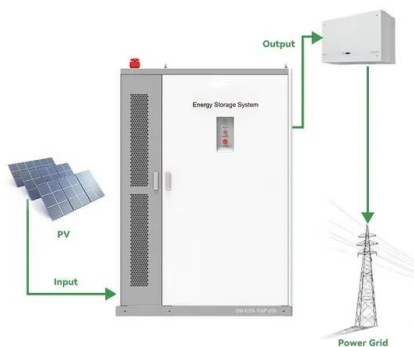

Armoire de charge de batteries lithium-ion 4 étagères

3 · Armoire de charge pour batteries lithium-ion afin d'assurer la sécurité des biens et des personnes. Les batteries lithium-ion présentent de nombreux risques, dont les plus connus et fréquents sont : La surcharge électrique lors de la charge et de la décharge; L'endommagement mécanique combiné à la densité énergétique