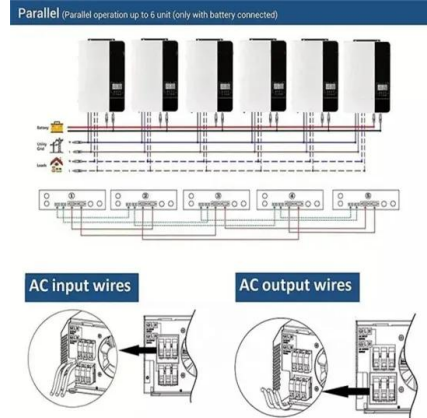

Armoire stockage pour batteries lithium

Les batteries au Lithium seront mises en charge directement par le système d'alimentation électrique intégré dans l'armoire de sécurité. Le système d'extraction de chaleur réglera pendant toute la période de recharge les ...

Armoire de charge de batteries lithium-ion 2 étagères , Axess ...

3 · Armoire pour stocker et charger des batteries lithium avec sécurité alarme et extinction Pré-équipée de 2 étagères, 2 racks de 8 prises. Différents coloris disponibles

Armoire Stockage Batterie Lithium

C'est pourquoi Mon Atelier Pro vous propose une large gamme d'armoires pour le stockage de batterie au lithium conçues spécifiquement pour répondre à vos besoins en matière de gestion sécurisée et efficace des équipements énergétiques.