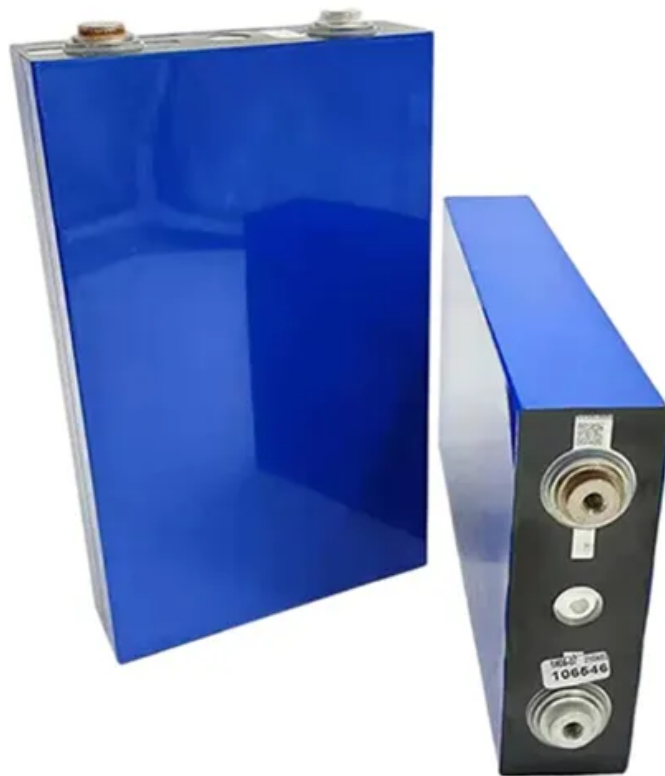

Dominica panel surya 550 wp

Dominica panel surya 550 wp

Solar PV Lesso HPM Series - 550Wp Mono-C, SNI-TKDN

Didesain dengan 182 Cell, Mono/Multicrystalline, Solar Panel Lesso tersedia mulai 400Wp, 450Wp, 550Wp dan 670Wp. Penerapan modul berdaya besar ini dapat mengurangi jumlah modul dan lebih hemat ruang/area yang digunakan dalam sistem array PLTS, sehingga menurunkan biaya sistem (BOS), Mounting, kabel, dan konstruksi yang sesuai.

Solar Energy For Everybody

Panel surya monocrystalline sebagai produk solar premium. Keuntungan utamanya adalah efisiensi yang lebih tinggi dan estetika yang lebih ramping. Untuk membuat sel panel surya monokristalin, silikon dibentuk menjadi batang dan dipotong menjadi wafer.

Panel Surya 550Wp LONGI

Panel Surya 270 WP SKY Energy. SKU: ST60P270STP Kategori: Panel Surya, Poli. SOLAR MODULES Features & Performance. Our PV modules have been certified by the TUV, CE, CSA; SKY ENERGY is certified by ISO9001, ISO14001, OHSAS18001 etc. As a leading PV manufacturer in Indonesia, our prioritized goal is to keep developing and producing high quality

Panel Surya Solana Mono 550WP 24V

Solar panel Solana Monocrystalline 550Wp 24V menonjol dengan efisiensi konversi energi yang tinggi dibandingkan dengan panel polycrystalline, memastikan penghasilan listrik maksimal dari ukuran yang sama. Mereka juga menunjukkan performa yang stabil dalam kondisi cuaca buruk dan cahaya redup, berkat karakteristik material tunggal kristal yang