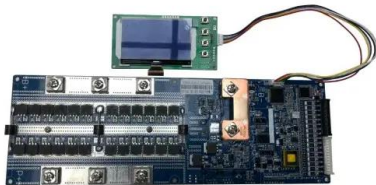

## Batterie Lithium 10kWh

La BYD B-Box est système de gestion de batterie (BMS) contenant une ou plusieurs batterie au lithium fer phosphate (LiFePO4) destiné à être raccordé à un onduleur externe. Grâce à sa conception modulaire le système peut évoluer tel quel :