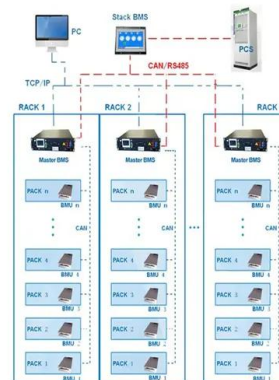

BMS Wiring Diagram

Kit Solaire Plug And Play 1000 Wc

Puissance Totale: 1000 Watts, parfait pour une autoconsommation efficace dans les espaces résidentiels de petite taille. Technologie Avancée: Panneaux solaires DMEGC 500W biverre et bifacial, capturant plus de lumière pour une production énergétique maximale. Garantie 25 ans.