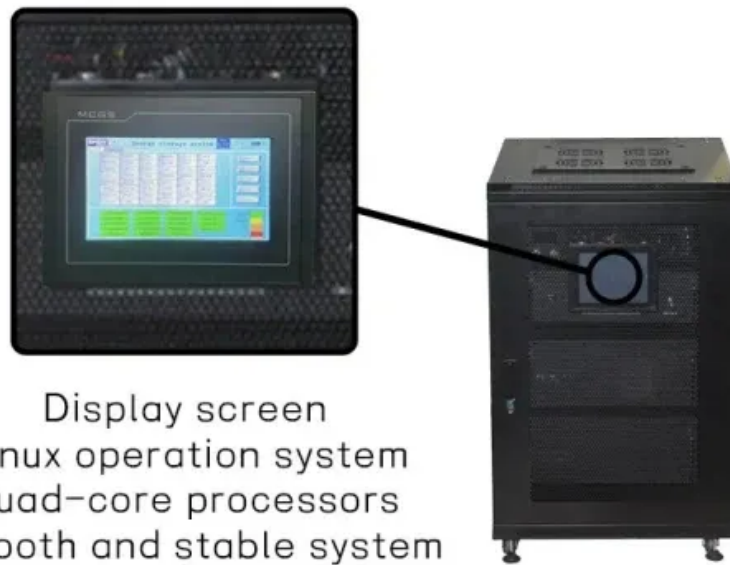

Libya batteria emergenza casa

Display screen
Linux operation system
quad-core processors
smooth and stable system

Libya batteria emergenza casa

BATTERIA AL GEL 100AH AOITS CAMPER BAITA CASA GIARDINO ...

BATTERIA AL GEL 100AH PER IMPIANTI FOTVOLTAICI CASE, BAITE, GIARDINO, CAMPER Sistema di energia solare ibrido e off grid ? Backup UPS sistema solare ? supporto sistema di energia eolica Sistema solare sistema di sicurezza del sistema di illuminazione di emergenza ? ?Telecomunicazioni attrezzatura ?Stazione elettrica e sala impianti 12 V 100AH ...

Generatore solo BLUETTI AC180 con PV200, pannello solo 200W, ...

Shop Generatore solo BLUETTI AC180 con PV200, pannello solo 200W, centrale elettrica portatile 1152Wh, alimentazione di emergenza LiFePO4 per campeggio, off-grid, interruzione ...

Off-grid Solar Power System for Farm in the Outskirts of Libya

Descrizione: Il progetto si trova in una fattoria alla periferia della Libia. Per servire le macchine della fattoria, il cliente ha introdotto un sistema solare off-grid. Poiché non esisteva un posto speciale all'aperto per conservare i controller, l'inverter solare ibrido, le batterie e così via, e la distanza tra ciascun componente del