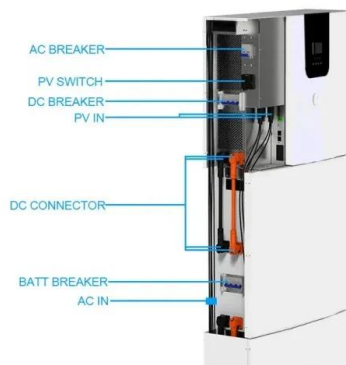

ECTIVE AccuBox 120S LiFePO4 Powerstation 3000W 1536Wh

The ECTIVE AccuBox combines maximum performance with unlimited mobility. Powerful 120 Ah LiFePO4 lithium battery 3000 W inverter with pure sine wave Display and Bluetooth app in German/English Inductive charging for your smartphone 15 connection options including USB C and A 3-year warranty Charging booster for charging while. The ECTIVE AccuBox