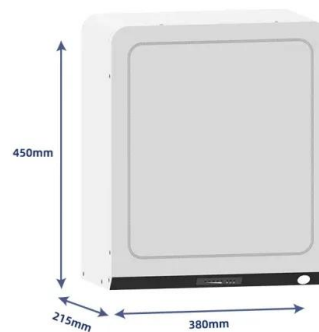

Innogy Polska- informacje o sprzedawcy energii elektrycznej

innogy Polska (dawniej RWE Polska) w niecaly miesiac zawarła umowy na instalacje fotowoltaiczne dla prosumentów o mocy w sumie ponad 1 MWp. To efekt k

48V 100Ah