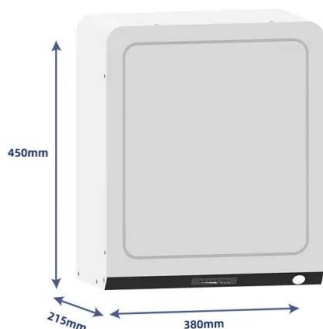

bateria-de-12-voltios-250-amperios- sptline , Seguridad para Ti

Bateria Panel Solar Si estas requiriendo una batería de respaldo para equipos de gran exigencia, la batería Sptline de 12 voltios, 250 amperios es una gran alternativa. Elaborada en gel con capacidad de 250 amperios, se clasifica como una batería de ciclo profundo lo que significa que ofrece mayor capacidad de carga.