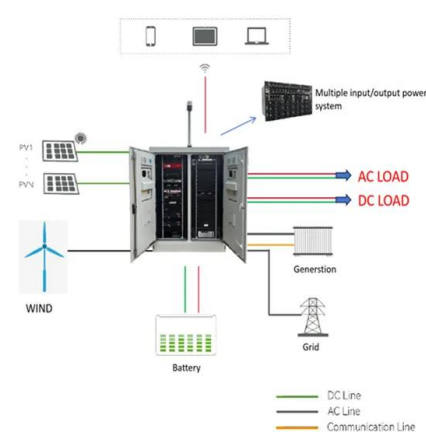

Zestawy Fotowoltaiczne 300W

Skład zestawu: monokrystaliczny panel fotowoltaiczny JA SOLAR o mocy 385W, regulator ładowania EPEVER XTRA3210, akumulator żelowy o pojemności 150Ah, solarny zestaw kabel 2x5m (przekrój 4mm²) zakończonych konektorami.

Panele fotowoltaiczne 300w - cena, wymiary, opinie

Panel o mocy 300 W jest w stanie wytworzyć moc wystarczającą do zaspokojenia potrzeb przeciętnego gospodarstwa domowego, co czyni go popularnym wyborem w domowych instalacjach fotowoltaicznych. Te standardowe wymiary ułatwiają właścicielom domów znalezienie kompatybilnych systemów montażowych i opcji instalacji.

Zestaw solarny do kampera 300W

Ten lekki i elastyczny panel fotowoltaiczny EcoFlow 100 W został zaprojektowany w taki sposób, aby idealnie pasował do krzywizny dachu vana lub kampera. Po jego zamontowaniu możesz szybko ładować swoje urządzenia z systemu Power Kits lub przenośną stację zasilania.

Panele fotowoltaiczne 300w - cena, wymiary, opinie

Panel o mocy 300 W jest w stanie wytworzyc moc wystarczajaca do zaspokojenia potrzeb przecietnego gospodarstwa domowego, co czyni go popularnym wyborem w domowych instalacjach fotowoltaicznych