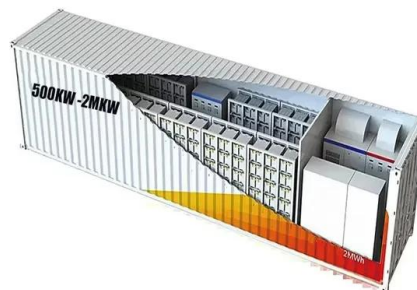

najwyższa jakość elementów, a zarazem trwałość w czasie.

Zestaw solarny do kampera 300W

Ten lekki i elastyczny panel fotowoltaiczny EcoFlow 100 W został zaprojektowany w taki sposób, aby idealnie pasował do krzywizny dachu vana lub kampera. Po jego zamontowaniu możesz szybko ładować swoje urządzenia z systemu ...

Panele fotowoltaiczne 300w - cena, wymiary, opinie

Panel o mocy 300 W jest w stanie wytworzyć moc wystarczającą do zaspokojenia potrzeb przeciętnego gospodarstwa domowego, co czyni go popularnym wyborem w domowych instalacjach fotowoltaicznych. Te standardowe wymiary ułatwiają właścicielom domów znalezienie kompatybilnych systemów montażowych i opcji instalacji.