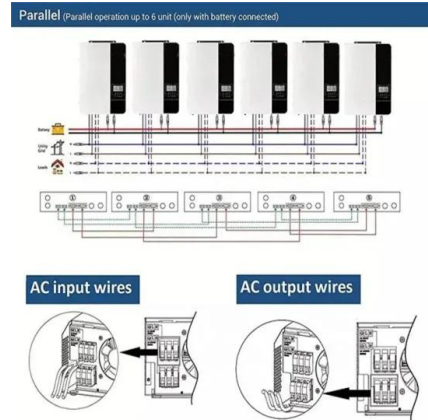

Fotowoltaika

Jesli do tego dojdzie, uszkodzony panel fotowoltaiczny nalezy wymienic na fabrycznie nowy. Czy mozna zintegrowac fotowoltaike z innymi zrodlami energii odnawialnej? Zestaw do fotowoltaiki moze zostac podlaczony do budynków wyposażonych w wydajne pompy ciepła oraz układy klimatyzacyjne .

300W 310W 320W 330W Elastyczny panel słoneczny

Ta seria paneli słonecznych charakteryzuje sie elastyczna i wysoka moc do 320W i 300W. Nasze elastyczne panele słoneczne sa wykonane z wysokowydajnych ogni słonecznych na cienkiej warstwie niezwykle ...

Panele fotowoltaiczne 300w - cena, wymiary, opinie

Panel o mocy 300 W jest w stanie wytworzyc moc wystarczajaca do zaspokojenia potrzeb przecietnego gospodarstwa domowego, co czyni go popularnym wyborem w domowych instalacjach fotowoltaicznych . ...

TAX FREE

ENERGY STORAGE SYSTEM

Product Model
HJ-ESS-215A(100KW/215KWh)
HJ-ESS-115A(50KW/115KWh)

Dimensions
1600*1280*2200mm
1600*1200*2000mm

Rated Battery Capacity
215KWH/115KWH

Battery Cooling Method
Air Cooled/Liquid Cooled