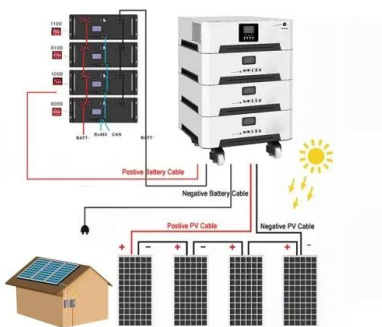

Paneles solares para casa , Las mejores referencias en AutoSolar

En Auto Solar Colombia ofrecemos un amplio catálogo de productos con los mejores precios para casas en sistemas fotovoltaicos aptos para casa, contamos con los componentes necesarios para la instalación de este sistema, así como servicios de cotización, asesoría, venta, instalación y mantenimiento.