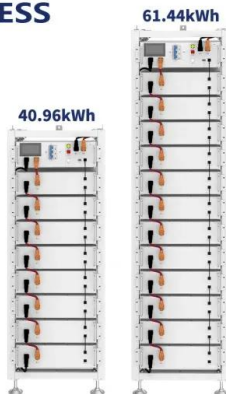

ESS

Bois-Rouge

The first bagasse/coal hybrid thermal power plant in France was established by Albioma in 1992 at the Bois-Rouge site. It was then the only one installation on the island able to convert bagasse, a fibrous residue from sugar cane, into electricity to ...