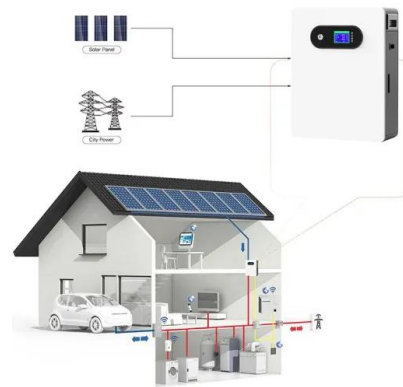

prestaciones básicas. El precio del V2C Trydan Pro es de ...

Cargador Inteligente para Vehículo Eléctrico Trydan PRO V2C ...

El Cargador Inteligente para Vehículo Eléctrico Trydan PRO V2C Trifásico redefine la carga de vehículos eléctricos. Su conectividad superior a través de WiFi, 4G y Ethernet garantiza accesibilidad total y control desde cualquier lugar.

V2C , Trydan Pro

Mantente siempre conectado con Trydan Pro. Tecnología 4G y Ethernet para disfrutar de acceso a Internet al instante y sin interrupciones. Identifica a múltiples usuarios y garantiza una carga accesible y segura gracias a su lector RFID/NFC.

Sample Order
UL/KC/CB/UN38.3/UL